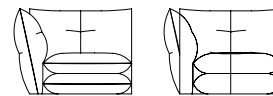

Produktlinie

Offenes Modul
Standard

w	d	h	Sitz H	Arm H
76 cm	87 cm	90 cm	46 cm	90 cm

Offenes Modul
Tief

w	d	h	Sitz H	Arm H
90 cm	101 cm	90 cm	46 cm	90 cm

Eck-Modul
Standard

w	d	h	Sitz H	Arm H
87 cm	87 cm	90 cm	46 cm	90 cm

Eck-Modul
Tief

w	d	h	Sitz H	Arm H
101 cm	101 cm	90 cm	46 cm	90 cm

Ottomane
Standard

w	d	h
87 cm	87 cm	46 cm

Ottomane
Tief

w	d	h
101 cm	101 cm	46 cm

**Zubehör –
Quadratisches Kissen**

w	h
60 cm	60 cm