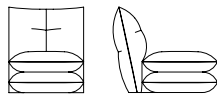

Designer

Willo Perron

Garantie

5 Jahre

Wesentliche Merkmale

1. **Rahmen:**
Metall und Schaumstoff erzeugen die Stärke und Illusion des unteren Kissens
2. **Kissen:**
Bequeme und stützende Oberkissen, die mit D-Ringen befestigt sind
3. **Größen:**
Standard ist in zwei Tiefen erhältlich, ist kleiner und unterstützt ein aufrechteres Sitzen; Deep bietet ein Lounge-ähnliches Erlebnis
4. **Komponenten:**
Drei modulare Formen, die kombiniert und neu konfiguriert werden können, um ein Sofa zu schaffen, das in jeden Raum passt
5. **Koppelungsfähig:**
Knebel- und Schlaufenverschlüsse an der Unterseite der Sitzfläche sowie rutschfeste Griffe an den Füßen halten die Module sicher zusammen.

Produktlinie

Offenes Modul
Standard

w	d	h	Sitz H	Arm H
76 cm	87 cm	90 cm	46 cm	90 cm

Offenes Modul
Tief

w	d	h	Sitz H	Arm H
90 cm	101 cm	90 cm	46 cm	90 cm

Eck-Modul
Standard

w	d	h	Sitz H	Arm H
87 cm	87 cm	90 cm	46 cm	90 cm

Eck-Modul
Tief

w	d	h	Sitz H	Arm H
101 cm	101 cm	90 cm	46 cm	90 cm

Ottomane
Standard

w	d	h
87 cm	87 cm	46 cm

Ottomane
Tief

w	d	h
101 cm	101 cm	46 cm

**Zubehör –
Quadratisches Kissen**

w	h
60 cm	60 cm