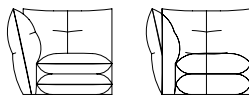

Produktlinie

Offenes Modul
Standard

w	d	h	Sitz H	Arm H
76 cm	87 cm	90 cm	46 cm	90 cm

Offenes Modul
Tief

w	d	h	Sitz H	Arm H
90 cm	101 cm	90 cm	46 cm	90 cm

Eck-Modul
Standard

w	d	h	Sitz H	Arm H
87 cm	87 cm	90 cm	46 cm	90 cm

Eck-Modul
Tief

w	d	h	Sitz H	Arm H
101 cm	101 cm	90 cm	46 cm	90 cm

Ottomane
Standard

w	d	h
87 cm	87 cm	46 cm

Ottomane
Tief

w	d	h
101 cm	101 cm	46 cm

**Zubehör –
Quadratisches Kissen**

w	h
60 cm	60 cm