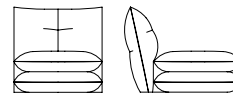

Designer

Willo Perron

Garantie

5 Jahre

Wesentliche Merkmale

1. **Rahmen:**
Metall und Schaumstoff erzeugen die Stärke und Illusion des unteren Kissens
2. **Kissen:**
Bequeme und stützende Oberkissen, die mit D-Ringen befestigt sind
3. **Größen:**
Standard ist in zwei Tiefen erhältlich, ist kleiner und unterstützt ein aufrechteres Sitzen; Deep bietet ein Lounge-ähnliches Erlebnis
4. **Komponenten:**
Drei modulare Formen, die kombiniert und neu konfiguriert werden können, um ein Sofa zu schaffen, das in jeden Raum passt
5. **Koppelungsfähig:**
Knebel- und Schlaufenverschlüsse an der Unterseite der Sitzfläche sowie rutschfeste Griffe an den Füßen halten die Module sicher zusammen.

Produktlinie

Offenes Modul
Standard

w	d	h	Sitz H	Arm H
76 cm	87 cm	90 cm	46 cm	90 cm

Offenes Modul
Tief

w	d	h	Sitz H	Arm H
90 cm	101 cm	90 cm	46 cm	90 cm

Eck-Modul
Standard

w	d	h	Sitz H	Arm H
87 cm	87 cm	90 cm	46 cm	90 cm

Eck-Modul
Tief

w	d	h	Sitz H	Arm H
101 cm	101 cm	90 cm	46 cm	90 cm

Ottomane
Standard

w	d	h
87 cm	87 cm	46 cm

Ottomane
Tief

w	d	h
101 cm	101 cm	46 cm

**Zubehör –
Quadratisches Kissen**

w	h
60 cm	60 cm