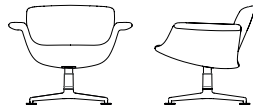

Knoll

KN04 和 KN05

KN 系列秉承了 Knoll 的设计理念,是一个休闲椅系列,可无缝融入各种工作场所。该系列结合了微妙的比例感和精巧的细节,体现了 Lissoni 标志性的精致美学。KN04 是 KN 系列的扩展产品,是一把小巧的休闲椅,由 4 条金属腿优雅地支撑着,可在住宅和工作场所之间无缝切换。KN05 是一款由 4 条金属腿优雅支撑的沙发椅,可在住宅和工作场所之间无缝切换。KN 具有迎接未来的向上精神,同时又向过去的伟大设计致敬。

关键性能

- 1. 自然形态
弧形的有机轮廓和微妙的比例,使座椅在住宅和工作场所之间游刃有余。产品系列式的设计使空间具有连续性。
- 2. 均衡的比例
KN 的比例经过精心设计,占地面积小,但舒适度却丝毫不减。
- 3. 底座
紧凑的休闲椅系列由四条腿优雅地支撑着,有各种金属和木材饰面可供选择。扶手椅还配有四星旋转底座。
- 4. 长沙发
优雅的长沙发设计可舒适地容纳两个人,与各种休闲环境相得益彰。
- 5. CMF
有多种软垫可供选择,包括纺织品和皮革。

配置一览

KN04 休闲椅, 四支腿
宽度 深度 高度 座椅高度
880 750 670 380

KN04 休闲椅, 旋转底座
宽度 深度 高度 座椅高度
880 750 670 380

KN05 休闲椅
宽度 深度 高度 座椅高度
1500 780 700 380

有关产品系列和材料信息的完整说明, 请参阅价格表。