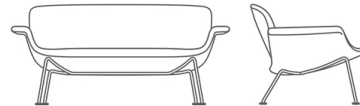

Knoll

KN04 和 KN05

KN 系列秉承了 Knoll 的设计理念,是一个休闲椅系列,可无缝融入各种工作场所。该系列结合了微妙的比例感和精巧的细节,体现了 Lissoni 标志性的精致美学。KN04 是 KN 系列的扩展产品,是一把小巧的休闲椅,由 4 条金属腿优雅地支撑着,可在住宅和工作场所之间无缝切换。KN05 是一款由 4 条金属腿优雅支撑的沙发椅,可在住宅和工作场所之间无缝切换。KN 具有迎接未来的向上精神,同时又向过去的伟大设计致敬。

关键性能

- 1. 自然形态
弧形的有机轮廓和微妙的比例,使座椅在住宅和工作场所之间游刃有余。产品系列式的设计使空间具有连续性。
- 2. 均衡的比例
KN 的比例经过精心设计,占地面积小,但舒适度却丝毫不减。
- 3. 底座
紧凑的休闲椅系列由四条腿优雅地支撑着,有各种金属和木材饰面可供选择。扶手椅还配有四星旋转底座。
- 4. 长沙发
优雅的长沙发设计可舒适地容纳两个人,与各种休闲环境相得益彰。
- 5. CMF
有多种软垫可供选择,包括纺织品和皮革。

配置一览

KN04 休闲椅, 四支腿
宽度 深度 高度 座椅高度
880 750 670 380

KN04 休闲椅, 旋转底座
宽度 深度 高度 座椅高度
880 750 670 380

KN05 休闲椅
宽度 深度 高度 座椅高度
1500 780 700 380

有关产品系列和材料信息的完整说明, 请参阅价格表。